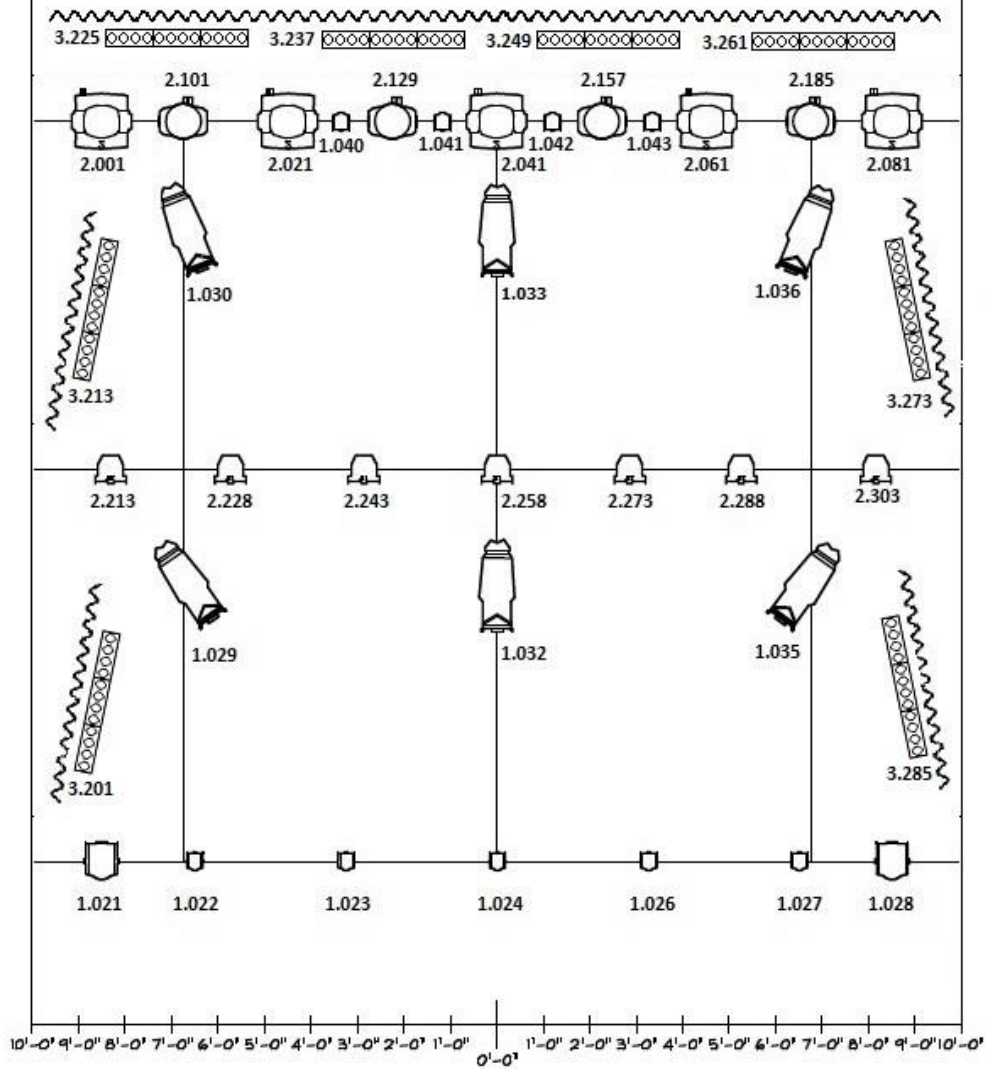

Fauteuil roulant : 2 sièges peuvent être retirés pour faire place aux fauteuils, ils sont indiqués sur le plan.

PLAN DES SIÈGES DANS LA SALLE

SCÈNE

Aire de jeu : 20' de largeur x 22' de profondeur

Largeur incluant les coulisses : 30'

Profondeur : 26'

De l'avant-scène au cadre : 2'

Du cadre au rideau du fond : 22'

Largeur du cadre : 20'

Hauteur du cadre : 10'

Hauteur du parterre à la scène : 3'

Hauteur des porteuses : 11'

Le plancher est fait de linoléum noir

*** PLAN FIXE ***

Plafond

PLANCHER

Légende		
Symbole	Nom	Nombre
	Elation - Platinum Spot LED II	7
	Elation - Rayzor Q12 Zoom	4
	Elation - Arena Q7 Zoom	7
	Elation - Acl 360	4
	American Dj Bar	8
	Source 4 25/50	12
	Altman Fresnel 1KW	9
	Altman Fresnel 500W	17
	SGM Genio mobile	20