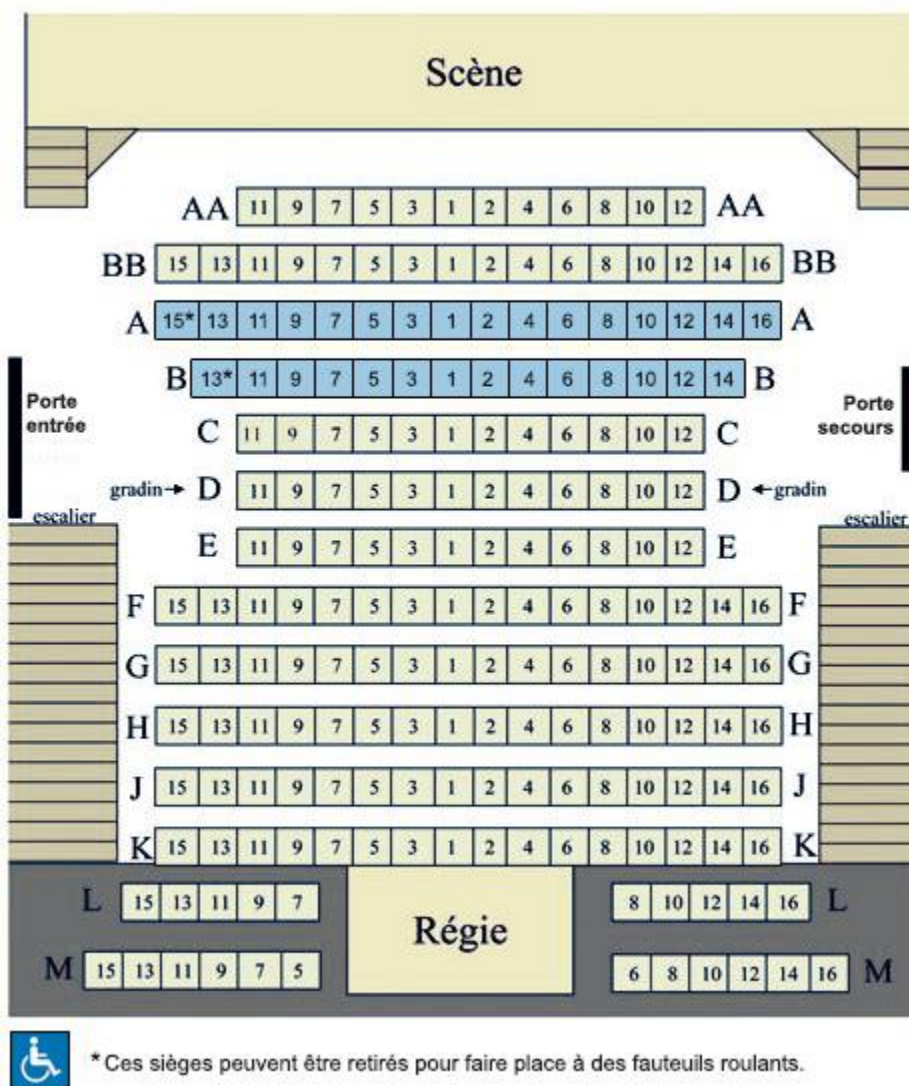

DIRECTRICE GÉNÉRALE

Sophie Lemelin
Bureau : 418-641-6032
sophie.lemelin@lachapellespectacles.com

INFORMATIONS GÉNÉRALES

Capacité : 196 sièges, dont 126 en gradin et 70 au parterre.
 En fonction de la demande, les rangées A et B peuvent être retirées séparément pour une formule réduite de 180 ou 166 sièges

Fauteuil roulant : 2 sièges peuvent être retirés pour faire place aux fauteuils, ils sont indiqués sur le plan.

PLAN DES SIÈGES DANS LA SALLE

SCÈNE

Aire de jeu : 20' de largeur x 22' de profondeur

Largeur incluant les coulisses : 30'

Profondeur : 26'

De l'avant-scène au cadre : 2'

Du cadre au rideau du fond : 22'

Largeur du cadre : 20'

Hauteur du cadre : 10'

Hauteur du parterre à la scène : 3'

Hauteur des porteuses : 11'

Le plancher est fait de linoléum noir

ENREGISTREMENT AUDIO (coût supplémentaire)

- 1x iMac 21.5 pouces, El Capitain
- 1x Pro Tools 12 (possibilité de 32 pistes)

PROJECTIONS

- 2x Téléviseur LED Samsung 75 pouces situés de chaque côté de la scène. Connexion HDMI ou VGA