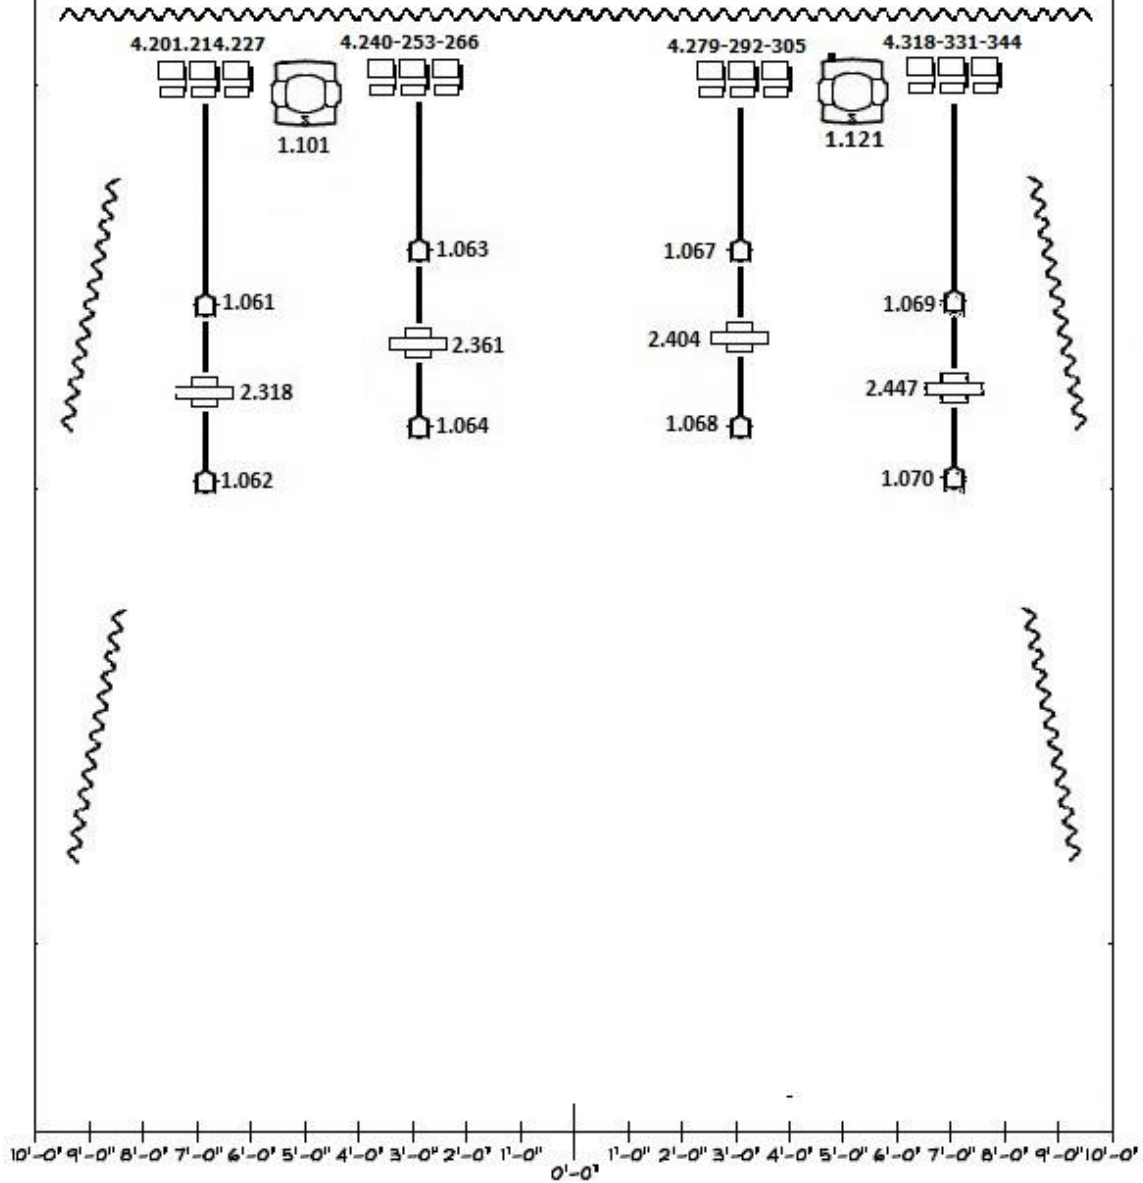

Fauteuil roulant : 2 sièges peuvent être retirés pour faire place aux fauteuils, ils sont indiqués sur le plan.

PLAN DES SIÈGES DANS LA SALLE

SCÈNE

Aire de jeu : 20' de largeur x 22' de profondeur

Largeur incluant les coulisses : 30'

Profondeur : 26'

De l'avant-scène au cadre : 2'

Du cadre au rideau du fond : 22'

Largeur du cadre : 20'

Hauteur du cadre : 10'

Hauteur du parterre à la scène : 3'

Hauteur des porteuses : 11'

Le plancher est fait de linoléum noir

*** PLAN FIXE ***

Plafond

PLANCHER

Légende		
Symbole	Nom	Nombre
	Elation - Platinum Spot LED II	7
	Elation - Rayzor Q12 Zoom	4
	Elation - Arena Q7 Zoom	7
	Elation - Acl 360	4
	American Dj Bar	8
	Source 4 25/50	12
	Altman Fresnel 1KW	9
	Altman Fresnel 500W	17
	SGM Genio mobile	20