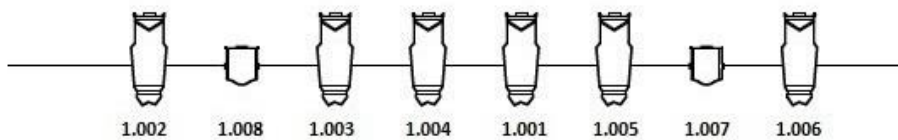

*** PLAN FIXE ***

Plafond

PLANCHER

Légende		
Symbole	Nom	Nombre
	Elation - Platinum Spot LED II	7
	Elation - Rayzor Q12 Zoom	4
	Elation - Arena Q7 Zoom	7
	Elation - Acl 360	4
	American Dj Bar	8
	Source 4 25/50	12
	Altman Fresnel 1KW	9
	Altman Fresnel 500W	17
	SGM Genio mobile	20