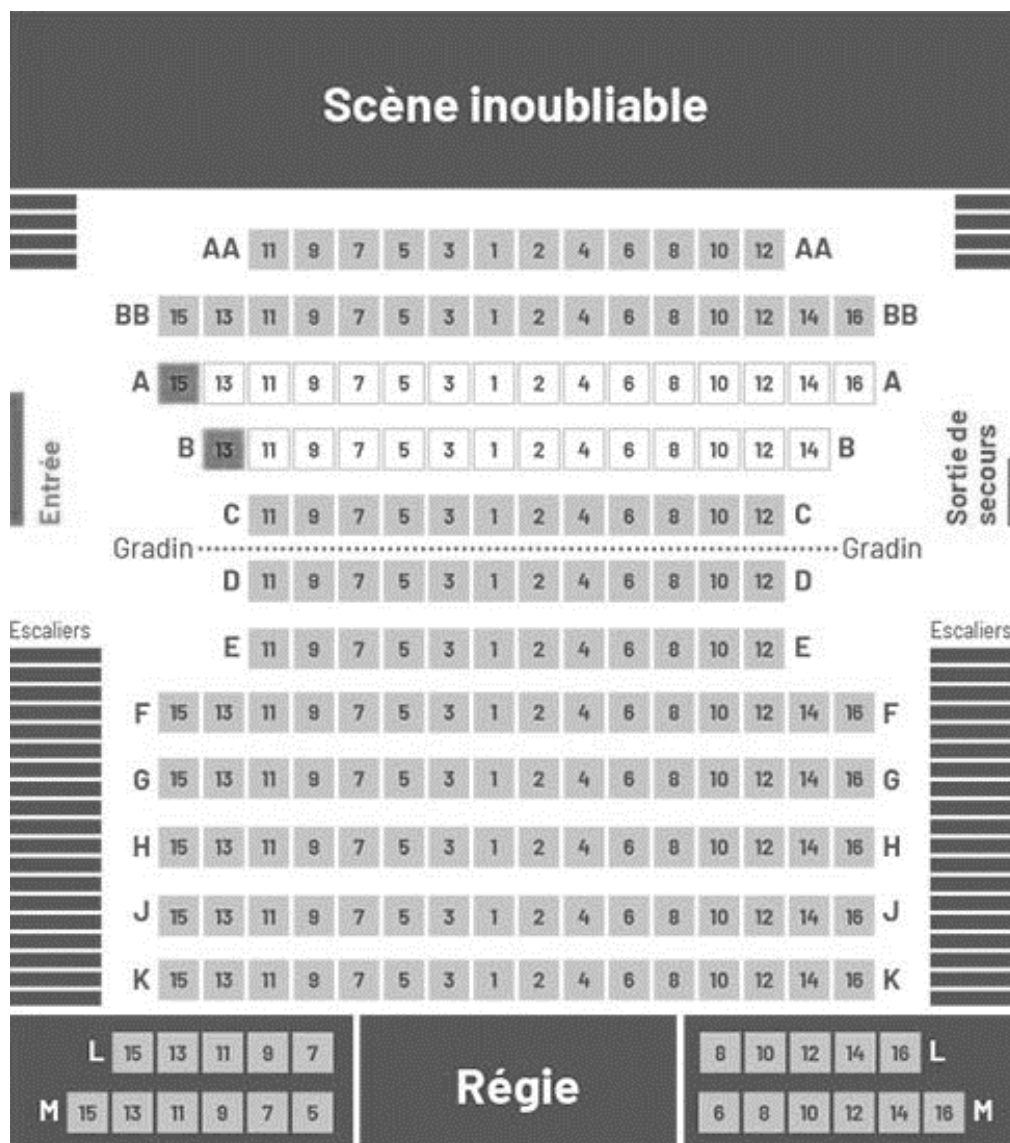

Sophie Lemelin
Bureau : 418-641-6032
sophie.lemelin@lachapellespectacles.com

INFORMATIONS GÉNÉRALES

Capacité : 196 sièges, dont 126 en gradin et 70 au parterre.
 En fonction de la demande, les rangées A et B peuvent être retirées séparément pour une formule réduite de 180 ou 166 sièges

Fauteuil roulant : 2 sièges peuvent être retirés pour faire place aux fauteuils, ils sont indiqués sur le plan.

PLAN DES SIÈGES DANS LA SALLE

SCÈNE

Aire de jeu : 20' de largeur x 22' de profondeur

Largeur incluant les coulisses : 30'

Profondeur : 26'

De l'avant-scène au cadre : 2'

Du cadre au rideau du fond : 22'

Largeur du cadre : 20'

Hauteur du cadre : 10'

Hauteur du parterre à la scène : 3'

Hauteur des porteuses : 11'

Le plancher est fait de linoléum noir

Forfait Plan large ou avec réalisateur

PROJECTIONS

- 2x Téléviseur LED LG 75 pouces situés de chaque côté de la scène. Connexion HDMI SDI de la régie

Sonorisation

P.A.

4x UPA MEYER SOUND (top)
4x USW MEYER SOUND (sub)