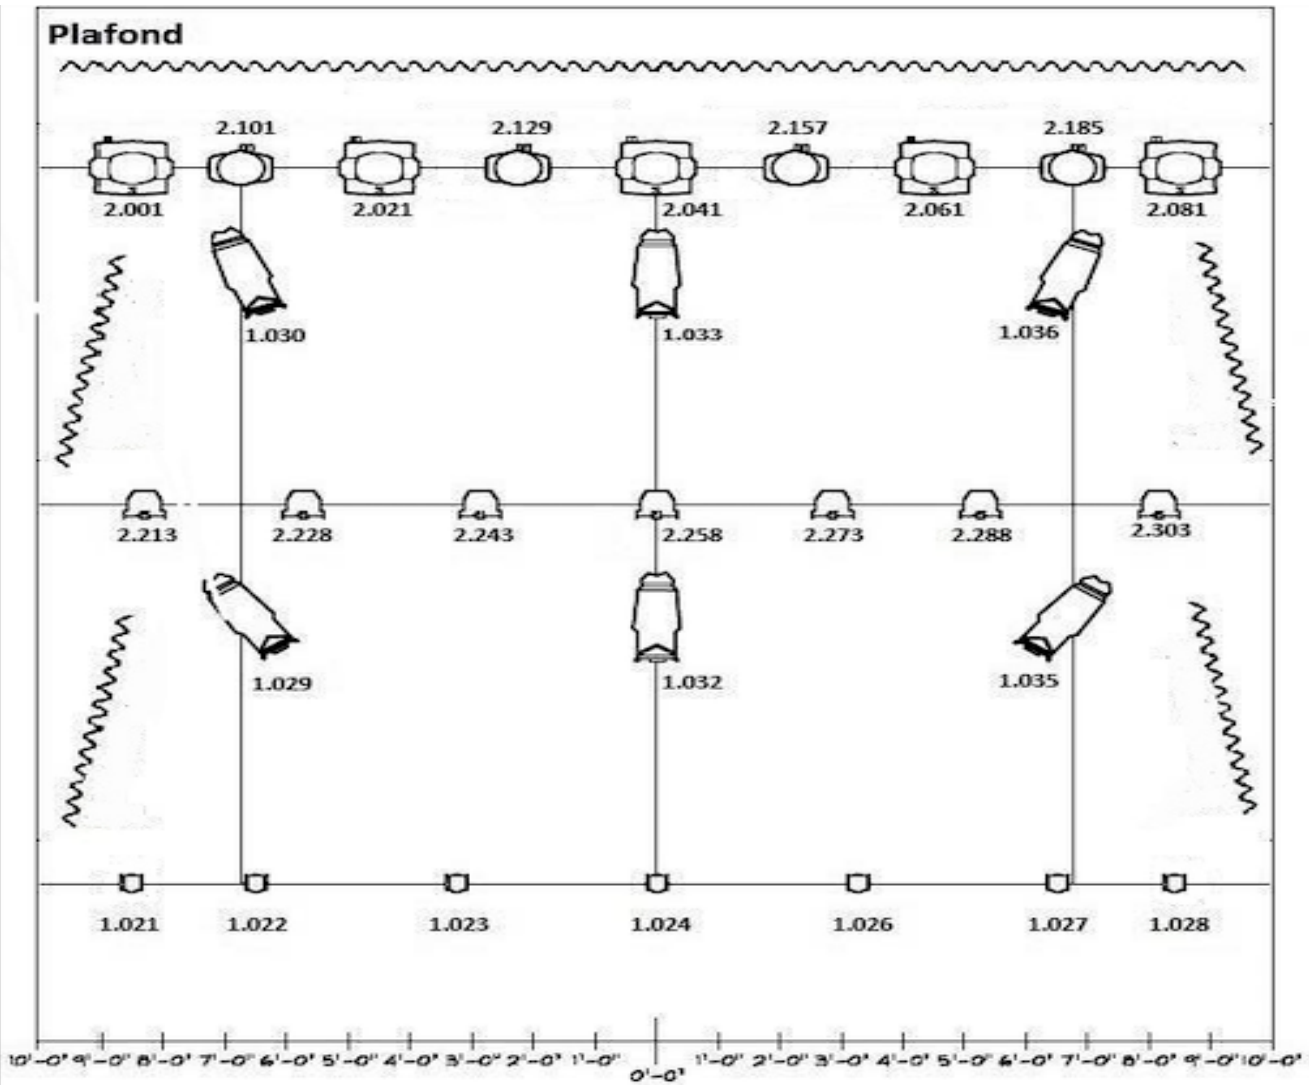

Fauteuil roulant : 2 sièges peuvent être retirés pour faire place aux fauteuils, ils sont indiqués sur le plan.

PLAN DES SIÈGES DANS LA SALLE

SCÈNE

Aire de jeu : 20' de largeur x 22' de profondeur

Largeur incluant les coulisses : 30'

Profondeur : 26'

De l'avant-scène au cadre : 2'

Du cadre au rideau du fond : 22'

Largeur du cadre : 20'

Hauteur du cadre : 10'

Hauteur du parterre à la scène : 3'

Hauteur des porteuses : 11'

Le plancher est fait de linoléum noir

PLAN FIXE

Plafond

PLANCHER

Légende		
Symbole	Nom	Nombre
	Elation - Platinum Spot LED II	7
	Elation - Rayzor Q12 Zoom	4
	Elation - Arena Q7 Zoom	7
	American Dj Bar	4
	Source 4 25/50	10
	Altman Fresnel 500W	7